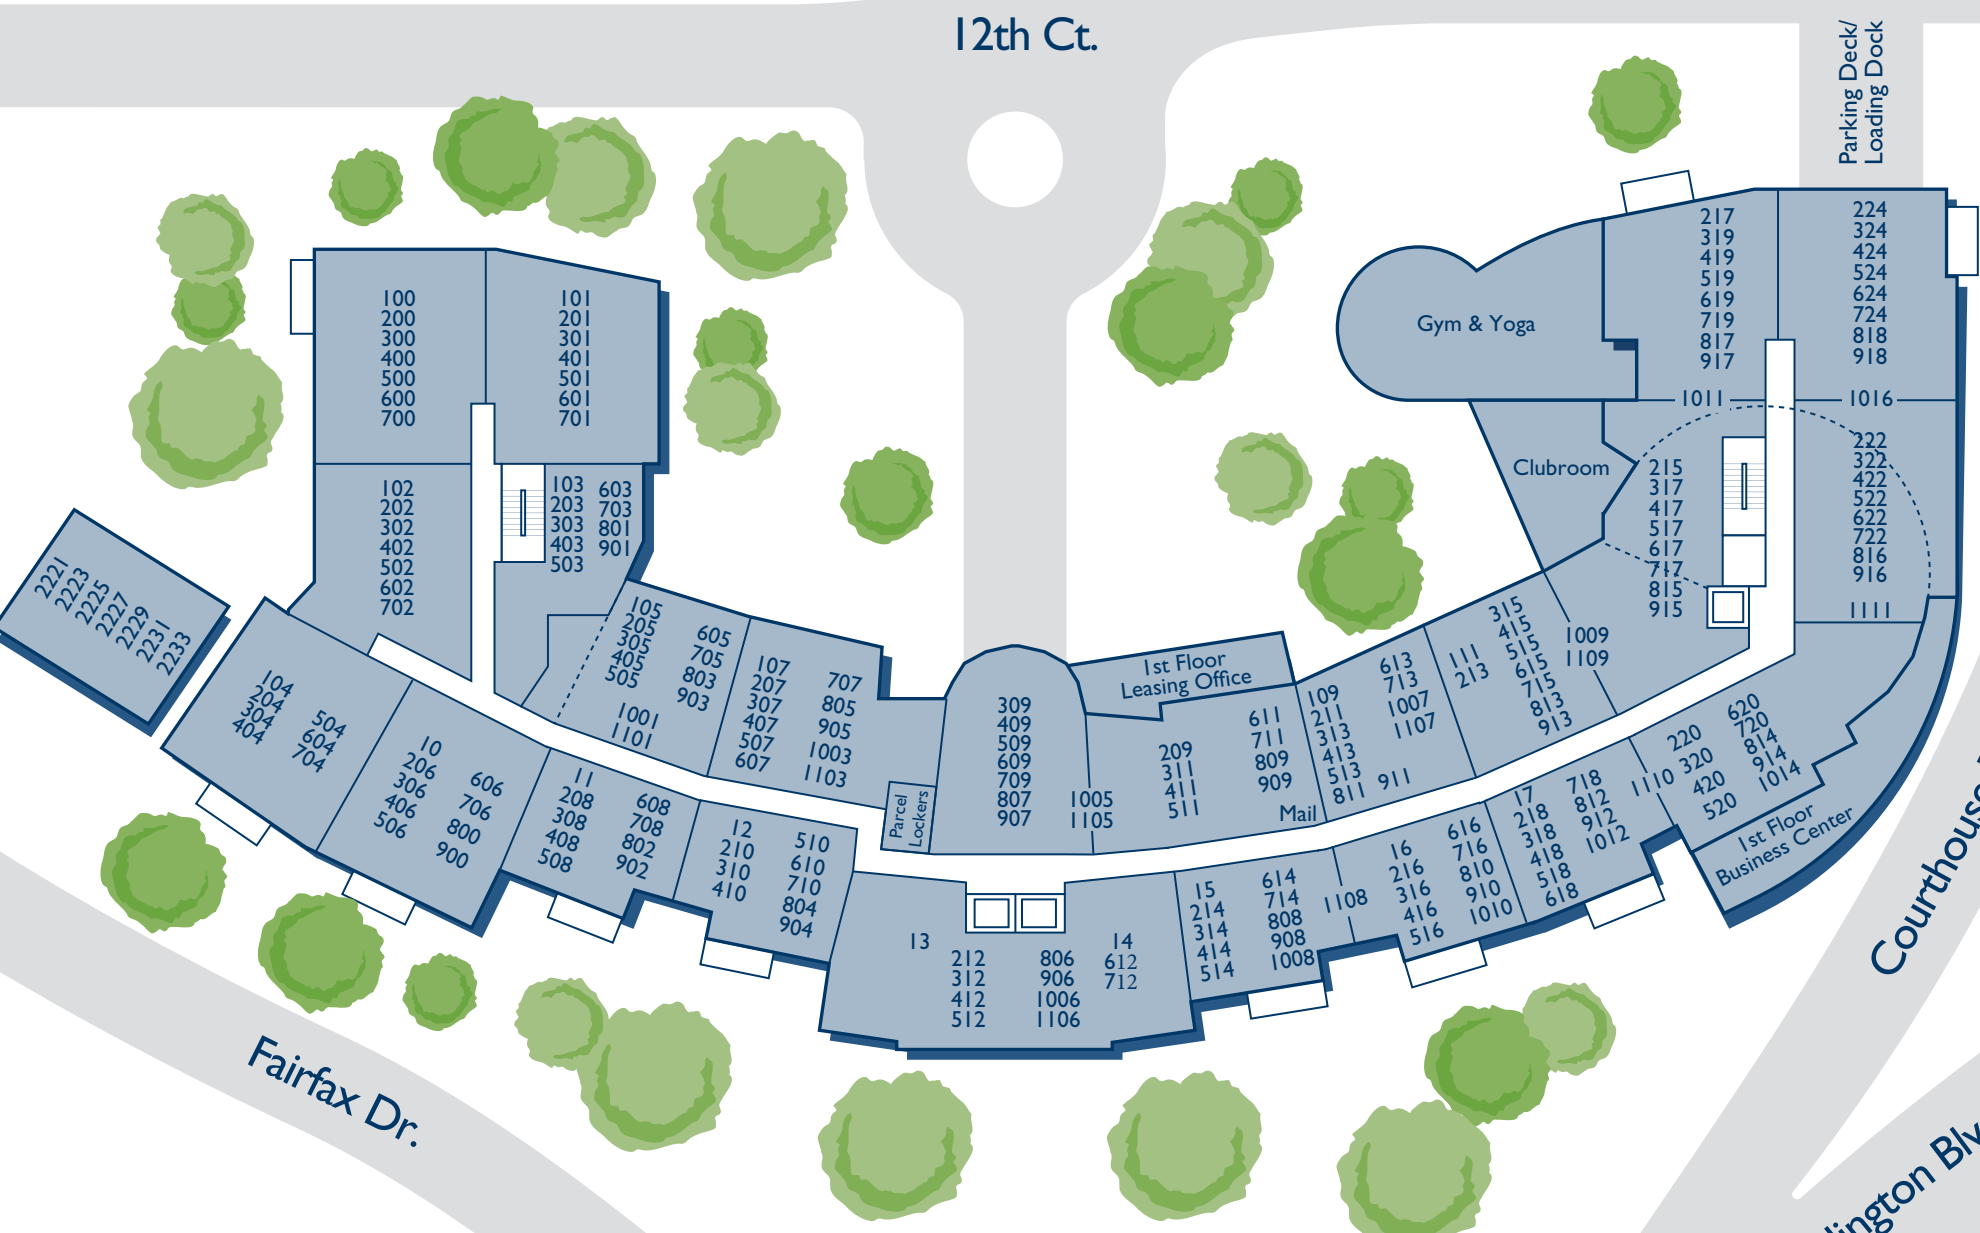

Bell at Courthouse

Pool Grills Gate

12th Ct.

Parking Deck/
Loading Dock

2221
2223
2225
2227
2229
2231
2233

104
304
404
504
604
704

10
206
306
406
506
606
706
800
900

11
208
308
408
508
608
708
802
902

12
210
310
410
510
610
710
804
904

13
212
312
412
512
806
906
1006
1106

14
214
314
414
514
614
714
808
908
1008

15
216
316
416
516
616
716
810
910
1010

16
218
318
418
518
618
718
812
912
1012

17
220
320
420
520
620
720
814
914
1014

100
200
300
400
500
600
700

101
201
301
401
501
601
701

102
202
302
402
502
602
702

103
203
303
403
503
603
703

105
205
305
405
505
605
705
803
903

107
207
307
407
507
607
707
805
905
1003
1103

109
209
309
409
509
609
709
807
907
1005
1105

1st Floor
Business Center

Fairfax Dr.

Arlington Blvd.

Courthouse Rd.